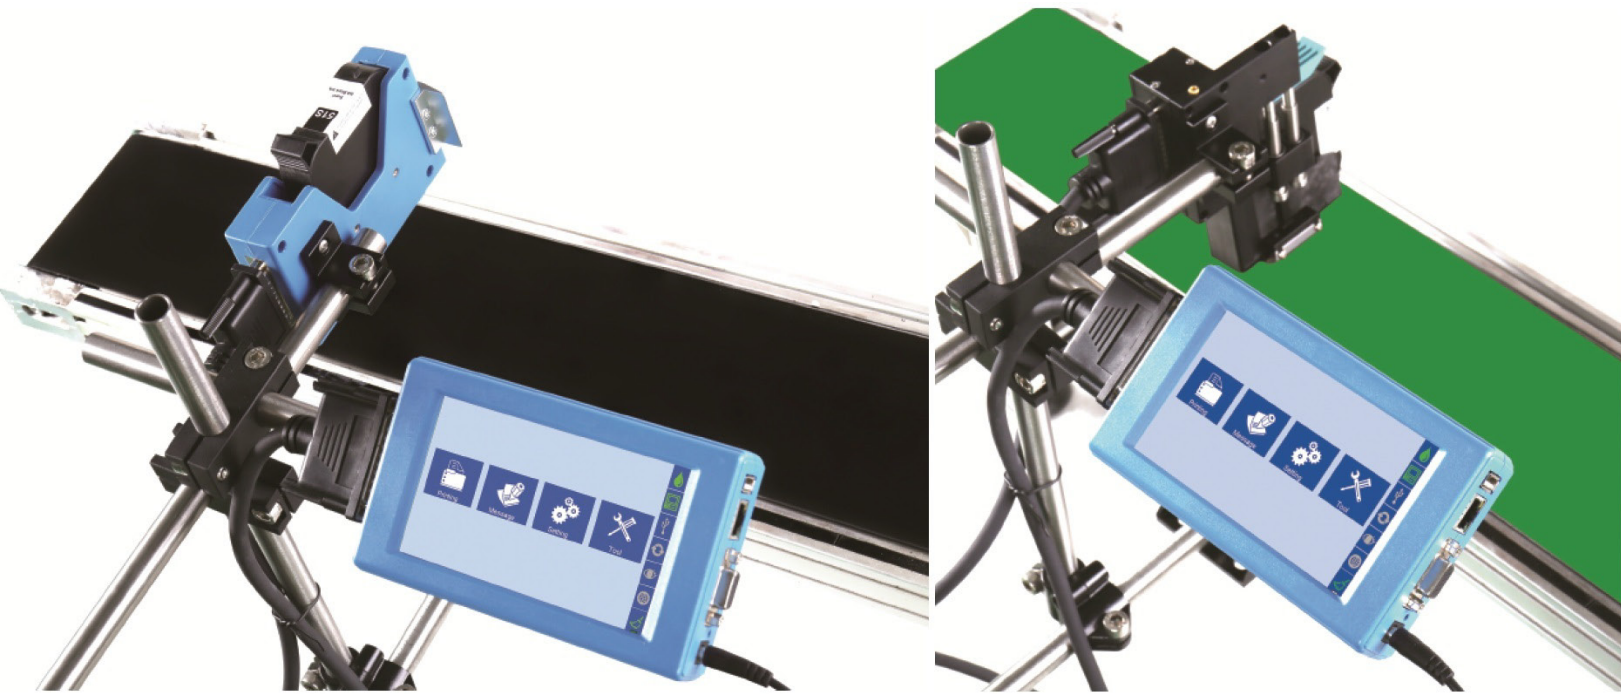

# Elfin ID-C

### Imprime varios contenidos

Puede imprimir códigos de barras fijos 1D / 2D, inglés, chino, código de lote, contador, logotipos, fecha, etc.

### Cabezales independientes

El cabezal de impresión está separado del controlador, adecuado para diversos entornos de trabajo;

## Dimensiones

Elfin ID-C CONTROLADOR: H\*W\*D: 162\*92\*31mm / 6.4\*3.6\*1.3inch 7 PULGADAS

Elfin ID-C CABEZAL: H\*W\*D: 133\*133\*55mm / 5.2\*5.2\*2.2 pulgadas

Elfin ID-C CABLE: 1.2m.

**COROIMPORT**

Calle Luis Galvani 381 Urb. Sta. Rosa - ATE